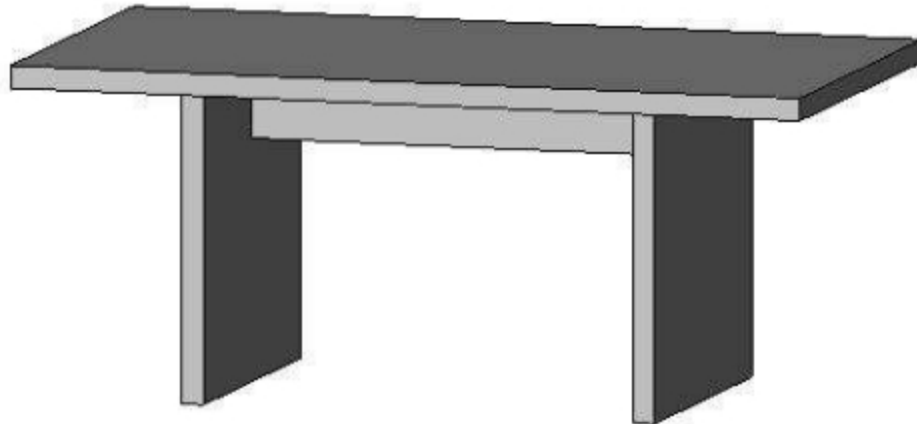

Arbeitszimmer Malmoe

**Tischplatte und Seiten:  
6,5 cm!  
Verzinkte Verbindungen  
Komplett montiert!**

**Schreibtisch 170 x 76 x 78 cm**

**Beistelltisch, 120 x 69 x 48 cm**

**Rollcontainer, 50 x 61 x 50 cm**

**Regalaufsatz, 168 x 110 x 30 cm**

Sideboard auf Rollen  
110 x 97 x 48 cm

Aktenschrank  
100 x 181 x 38 cm

Konferenztisch  
180 x 75 x 95 cm

Couchtisch  
110 x 45 x 70 cm