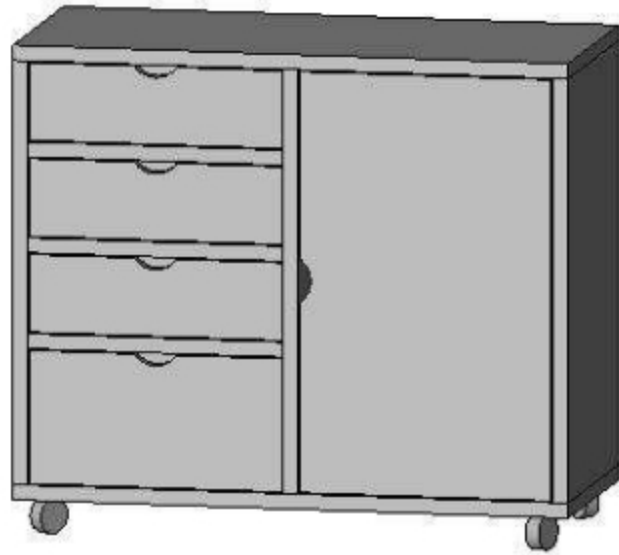

Arbeitszimmer Malmoe

**Tischplatte und Seiten:  
6,5 cm!  
Verzinkte Verbindungen  
Komplett montiert!**

**Schreibtisch 170 x 76 x 78 cm**

**Beistelltisch, 120 x 69 x 48 cm**

**Rollcontainer, 50 x 61 x 50 cm**

**Regalaufsatz, 168 x 110 x 30 cm**

Sideboard auf Rollen  
110 x 97 x 48 cm

Aktenschrank  
100 x 181 x 38 cm

Konferenztisch  
180 x 75 x 95 cm

Couchtisch  
110 x 45 x 70 cm