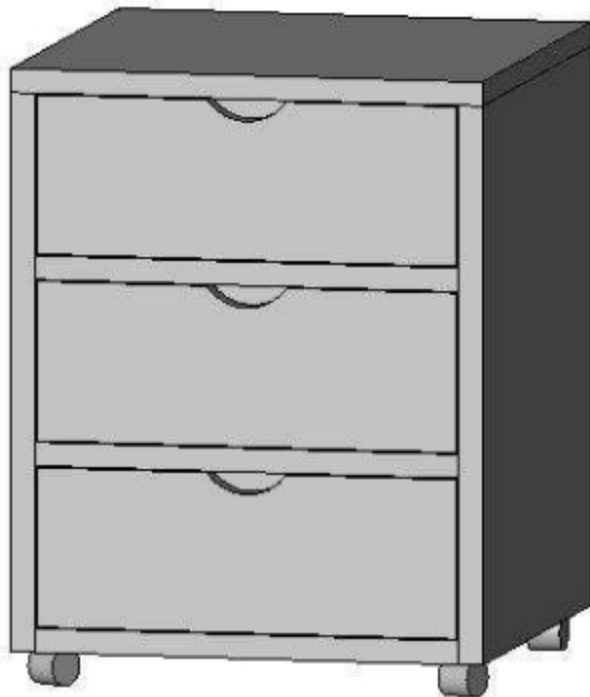

Arbeitszimmer Malmoe

**Tischplatte und Seiten:  
6,5 cm!  
Verzinkte Verbindungen  
Komplett montiert!**

**Schreibtisch 170 x 76 x 78 cm**

**Beistelltisch, 120 x 69 x 48 cm**

**Rollcontainer, 50 x 61 x 50 cm**

**Regalaufsatz, 168 x 110 x 30 cm**

Sideboard auf Rollen  
110 x 97 x 48 cm

Aktenschrank  
100 x 181 x 38 cm

Konferenztisch  
180 x 75 x 95 cm

Couchtisch  
110 x 45 x 70 cm