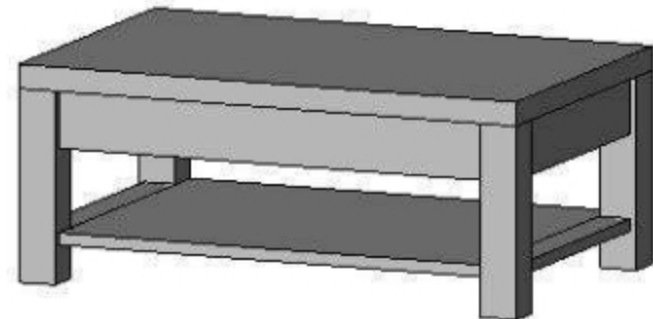

Arbeitszimmer Malmoe

**Tischplatte und Seiten:  
6,5 cm!  
Verzinkte Verbindungen  
Komplett montiert!**

**Schreibtisch 170 x 76 x 78 cm**

**Beistelltisch, 120 x 69 x 48 cm**

**Rollcontainer, 50 x 61 x 50 cm**

**Regalaufsatz, 168 x 110 x 30 cm**

Sideboard auf Rollen  
110 x 97 x 48 cm

Aktenschrank  
100 x 181 x 38 cm

Konferenztisch  
180 x 75 x 95 cm

Couchtisch  
110 x 45 x 70 cm