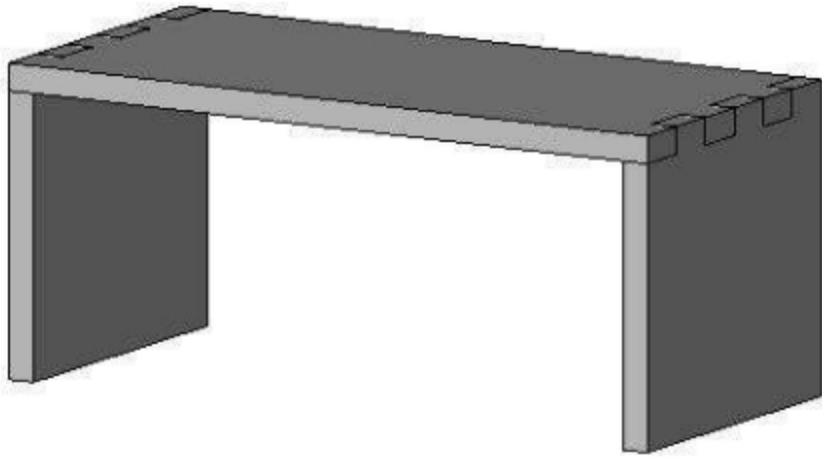

Arbeitszimmer Malmoe

**Tischplatte und Seiten:  
6,5 cm!  
Verzinkte Verbindungen  
Komplett montiert!**

**Schreibtisch 170 x 76 x 78 cm**

**Beistelltisch, 120 x 69 x 48 cm**

**Rollcontainer, 50 x 61 x 50 cm**

**Regalaufsatz, 168 x 110 x 30 cm**

Sideboard auf Rollen  
110 x 97 x 48 cm

Aktenschrank  
100 x 181 x 38 cm

Konferenztisch  
180 x 75 x 95 cm

Couchtisch  
110 x 45 x 70 cm