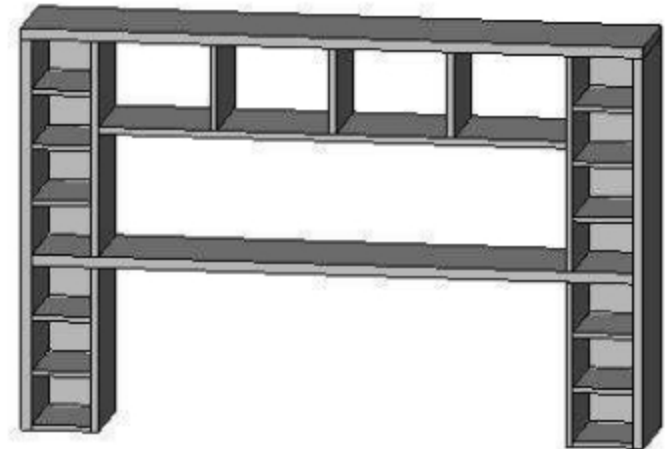

Arbeitszimmer Malmoe

**Tischplatte und Seiten:  
6,5 cm!  
Verzinkte Verbindungen  
Komplett montiert!**

**Schreibtisch 170 x 76 x 78 cm**

**Beistelltisch, 120 x 69 x 48 cm**

**Rollcontainer, 50 x 61 x 50 cm**

**Regalaufsatz, 168 x 110 x 30 cm**

Sideboard auf Rollen  
110 x 97 x 48 cm

Aktenschrank  
100 x 181 x 38 cm

Konferenztisch  
180 x 75 x 95 cm

Couchtisch  
110 x 45 x 70 cm