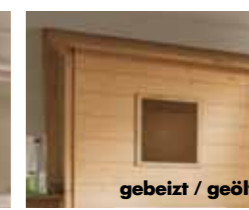

Kiefer massiv weiss/flieder.
Art.-Nr.: 810-30-50

Kiefer massiv weiss gebeizt/geölt.
Art.-Nr.: 810-30-40

Kiefer massiv natur lackiert.
Art.-Nr.: 810-10

Wählen Sie Ihre Farbzusammenstellung: