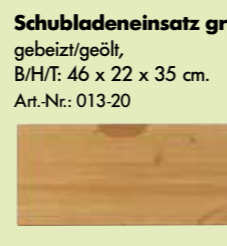

Tür mit Rückwand
für grossen Würfel, gebeizt/geölt.
Art.-Nr.: 012-20

Schubladeneinsatz gross
gebeizt/geölt,
B/H/T: 46 x 22 x 35 cm.
Art.-Nr.: 013-20