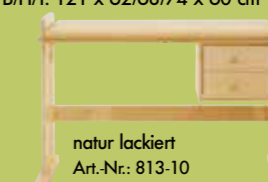

### Matratzenbezug

Art.-Nr.: 907-05 Pink

**Schreibtisch** Kiefer massiv, B/H/T: 120 x 75 x 68 cm.

**Schreibtisch** Kiefer massiv, B/H/T: 150 x 75 x 68 cm.

**Schreibtisch** Kiefer massiv, höhenverstellbar und schrägstellbar, B/H/T: 121 x 62/68/74 x 60 cm