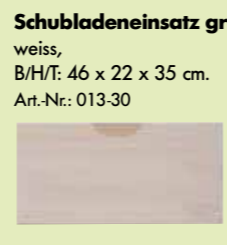

Schubladeneinsatz gross
weiss,
B/H/T: 46 x 22 x 35 cm.
Art.-Nr.: 013-30