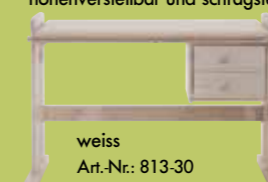

### Matratzenbezug

Art.-Nr.: 907-05 Pink

**Schreibtisch** Kiefer massiv, B/H/T: 120 x 75 x 68 cm.

**Schreibtisch** Kiefer massiv, B/H/T: 150 x 75 x 68 cm.

**Schreibtisch** Kiefer massiv, höhenverstellbar und schrägstellbar, B/H/T: 121 x 62/68/74 x 60 cm