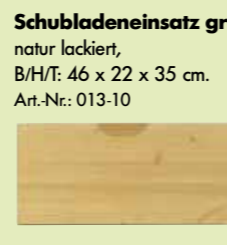

Schreibplatte für Hochbett ca. 200 x 60 cm, Kiefer massiv gebeizt/geölt. Art.-Nr.: 114-20  
 Kiefer massiv natur lackiert. Art.-Nr.: 114-10  
 Kiefer massiv weiss. Art.-Nr.: 114-30

Das Würfel-Regalsystem, einfach genial.  
Erhältlich in Kiefer massiv natur lackiert, laugenfarbig gebeizt/geölt oder weiss.

**Schubladeneinsatz klein**  
natur lackiert,  
B/H/T: 22 x 22 x 35 cm.  
Art.-Nr.: 014-10

**Würfel gross**  
natur lackiert,  
B/H/T: 50 x 50 x 35 cm.  
Art.-Nr.: 010-10

**Tür mit Rückwand**  
für grossen Würfel, natur lackiert.  
Art.-Nr.: 012-10

**Schubladeneinsatz gross**  
natur lackiert,  
B/H/T: 46 x 22 x 35 cm.  
Art.-Nr.: 013-10

**Würfel klein**  
natur lackiert,  
B/H/T: 25 x 50 x 35 cm.  
Art.-Nr.: 011-10

**Schubladeneinsatz klein**  
gebeizt/geölt,  
B/H/T: 22 x 22 x 35 cm.  
Art.-Nr.: 014-20