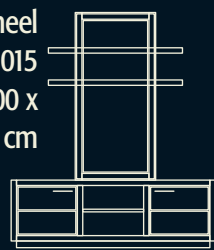

Bank LIN010
ca. B150 x H46 x T35 cm

Tisch LIN008
ca. B175 x H76 x T95 cm

Stuhl mit Polstersitz LIN111
ca. B46 x H92 x T48 cm

Einrichtungsvorschlag
Speisen & Leben

Linea

Mango massiv nussbaumfarbig

Vitrine links LIN012L
ca. B60 x H183 x T43 cm

TV-Panel
LIN015
ca. B100 x
H125 x T22 cm

TV-Tisch LIN014
ca. B151 x H50 x T50 cm

Vitrine 1-trg. LIN012R
ca. B60 x H183 x T43 cm

Couchtisch LIN016
ca. B115 x H40 x T80 cm

Highboard LIN013
ca. B151 x H149 x T43 cm

Vitrine 2-trg. LIN005
ca. B102 x H183 x T43 cm

Highboard LIN013
ca. B151 x H149 x T43 cm

Buffet 2-tlg. LIN003 und LIN002
ca. B102 x H206 x T50 cm

Buffet 2-tlg. LIN004 und LIN001
ca. B151 x H206 x T50 cm

Anrichte 4-trg. LIN006
ca. B200 x H89 x T50 cm
Wandspiegel LIN007
ca. B145 x H55 cm

Anrichte 3-trg. LIN001
ca. B151 x H89 x T50 cm

Anrichte 2-trg. LIN002
ca. B102 x H89 x T50 cm

Tisch LIN008
ca. B175 x H76 x T95 cm
Tisch LIN009
ca. B150 x H76 x T85 cm

Ansteckplatte LIN017 für Tisch 150
ca. B40 x T85 cm
Ansteckplatte LIN018 für Tisch 175
ca. B40 x T95 cm