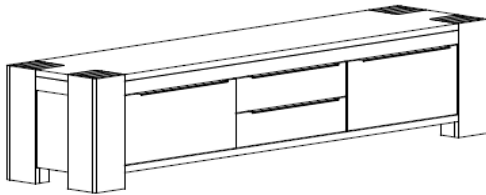

LIV 003
 Anrichte 2-trg. / 3 SK
 228 x 85 x 50 cm

LIV 004
 Highboard
 142 x 162 x 50 cm

LIV 005 L
 Vitrine 1-trg. Links
 80 x 193 x 50 cm

LIV 005 R
 Vitrine 1-trg. Rechts
 80 x 193 x 50 cm

LIV 006
 Vitrine 2-trg.
 113 x 193 x 50 cm

LIV 007
 TV-Tisch gross
 228 x 50 x 50 cm

LIV 008
 TV-Tisch klein
 163 x 50 x 50 cm

LIV 009
 Couchtisch
 120 x 45 x 80 cm

Beleuchtung für Glasböden
LEDBEL
 LED-Glasbodenbeleuchtung
 bestehend aus:
 2 x Leuchtleiste, 1 x Trafo
 für 2 schmale Vitrinenböden
 oder 1 breiten Boden

Ansteckplatte
 LIVASP100 100 x 50 cm
 LIVASP110 110 x 50 cm

Esstisch	
LIV 200100	200 x 100 x 76 cm
LIV 220100	220 x 100 x 76 cm
LIV 240100	240 x 100 x 76 cm
LIV 260100	260 x 100 x 76 cm
LIV 280100	280 x 100 x 76 cm
LIV 300100	300 x 100 x 76 cm
LIV 200110	200 x 110 x 76 cm
LIV 220110	220 x 110 x 76 cm
LIV 240110	240 x 110 x 76 cm
LIV 260110	260 x 110 x 76 cm
LIV 280110	280 x 110 x 76 cm
LIV 300110	300 x 110 x 76 cm