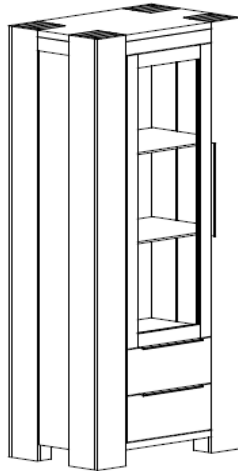

Living Oak, Wildeiche geölt

HOLZTRÄUME MASSIVHOLZMÖBEL

Programm Living oak
 lieferbar in den Oberflächen:

- natur geölt
- oliv lackiert

LIV 001
 Anrichte 2-trg.
 163 x 85 x 50 cm

LIV 002
 Anrichte 1-trg. / 3 SK
 163 x 85 x 50 cm

LIV 003
 Anrichte 2-trg. / 3 SK
 228 x 85 x 50 cm

LIV 004
 Highboard
 142 x 162 x 50 cm

LIV 005 L
 Vitrine 1-trg. Links
 80 x 193 x 50 cm

LIV 005 R
 Vitrine 1-trg. Rechts
 80 x 193 x 50 cm

LIV 006
 Vitrine 2-trg.
 113 x 193 x 50 cm

LIV 007
 TV-Tisch gross
 228 x 50 x 50 cm

LIV 008
 TV-Tisch klein
 163 x 50 x 50 cm

LIV 009
 Couchtisch
 120 x 45 x 80 cm

Beleuchtung für Glasböden
LEDBEL
 LED-Glasbodenbeleuchtung
 bestehend aus:
 2 x Leuchtleiste, 1 x Trafo
 für 2 schmale Vitrinenböden
 oder 1 breiten Boden

Ansteckplatte
 LIVASP100 100 x 50 cm
 LIVASP110 110 x 50 cm

Esstisch	
LIV 200100	200 x 100 x 76 cm
LIV 220100	220 x 100 x 76 cm
LIV 240100	240 x 100 x 76 cm
LIV 260100	260 x 100 x 76 cm
LIV 280100	280 x 100 x 76 cm
LIV 300100	300 x 100 x 76 cm
LIV 200110	200 x 110 x 76 cm
LIV 220110	220 x 110 x 76 cm
LIV 240110	240 x 110 x 76 cm
LIV 260110	260 x 110 x 76 cm
LIV 280110	280 x 110 x 76 cm
LIV 300110	300 x 110 x 76 cm