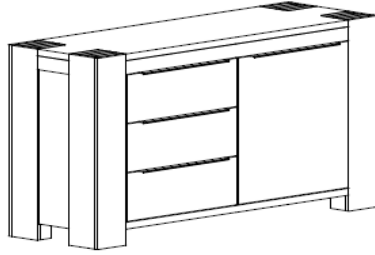

Living Oak, Wildeiche geölt

HOLZTRÄUME MASSIVHOLZMÖBEL

Programm Living oak
 lieferbar in den Oberflächen:

- natur geölt
- oliv lackiert

LIV 001
 Anrichte 2-trg.
 163 x 85 x 50 cm

LIV 002
 Anrichte 1-trg. / 3 SK
 163 x 85 x 50 cm

LIV 003
 Anrichte 2-trg. / 3 SK
 228 x 85 x 50 cm

LIV 004
 Highboard
 142 x 162 x 50 cm

LIV 005 L
 Vitrine 1-trg. Links
 80 x 193 x 50 cm

LIV 005 R
 Vitrine 1-trg. Rechts
 80 x 193 x 50 cm

LIV 006
 Vitrine 2-trg.
 113 x 193 x 50 cm

LIV 007
 TV-Tisch gross
 228 x 50 x 50 cm

LIV 008
 TV-Tisch klein
 163 x 50 x 50 cm

LIV 009
 Couchtisch
 120 x 45 x 80 cm

Beleuchtung für Glasböden
LEDBEL
 LED-Glasbodenbeleuchtung
 bestehend aus:
 2 x Leuchtleiste, 1 x Trafo
 für 2 schmale Vitrinenböden
 oder 1 breiten Boden

Ansteckplatte
 LIVASP100 100 x 50 cm
 LIVASP110 110 x 50 cm

Esstisch	
LIV 200100	200 x 100 x 76 cm
LIV 220100	220 x 100 x 76 cm
LIV 240100	240 x 100 x 76 cm
LIV 260100	260 x 100 x 76 cm
LIV 280100	280 x 100 x 76 cm
LIV 300100	300 x 100 x 76 cm
LIV 200110	200 x 110 x 76 cm
LIV 220110	220 x 110 x 76 cm
LIV 240110	240 x 110 x 76 cm
LIV 260110	260 x 110 x 76 cm
LIV 280110	280 x 110 x 76 cm
LIV 300110	300 x 110 x 76 cm