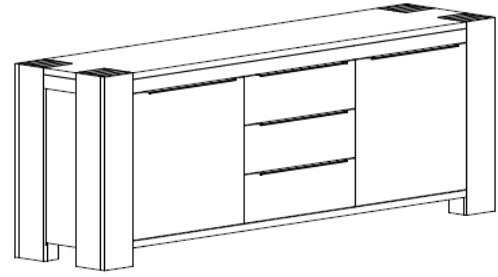

Living Oak, Wildeiche geölt

HOLZTRÄUME MASSIVHOLZMÖBEL

Programm Living oak
 lieferbar in den Oberflächen:

- natur geölt
- oliv lackiert

LIV 001
 Anrichte 2-trg.
 163 x 85 x 50 cm

LIV 002
 Anrichte 1-trg. / 3 SK
 163 x 85 x 50 cm

LIV 003
 Anrichte 2-trg. / 3 SK
 228 x 85 x 50 cm

LIV 004
 Highboard
 142 x 162 x 50 cm

LIV 005 L
 Vitrine 1-trg. Links
 80 x 193 x 50 cm

LIV 005 R
 Vitrine 1-trg. Rechts
 80 x 193 x 50 cm

LIV 006
 Vitrine 2-trg.
 113 x 193 x 50 cm

LIV 007
 TV-Tisch gross
 228 x 50 x 50 cm

LIV 008
 TV-Tisch klein
 163 x 50 x 50 cm

LIV 009
 Couchtisch
 120 x 45 x 80 cm

Beleuchtung für Glasböden
LEDBEL
 LED-Glasbodenbeleuchtung
 bestehend aus:
 2 x Leuchtleiste, 1 x Trafo
 für 2 schmale Vitrinenböden
 oder 1 breiten Boden

Ansteckplatte
 LIVASP100 100 x 50 cm
 LIVASP110 110 x 50 cm

Esstisch	
LIV 200100	200 x 100 x 76 cm
LIV 220100	220 x 100 x 76 cm
LIV 240100	240 x 100 x 76 cm
LIV 260100	260 x 100 x 76 cm
LIV 280100	280 x 100 x 76 cm
LIV 300100	300 x 100 x 76 cm
LIV 200110	200 x 110 x 76 cm
LIV 220110	220 x 110 x 76 cm
LIV 240110	240 x 110 x 76 cm
LIV 260110	260 x 110 x 76 cm
LIV 280110	280 x 110 x 76 cm
LIV 300110	300 x 110 x 76 cm