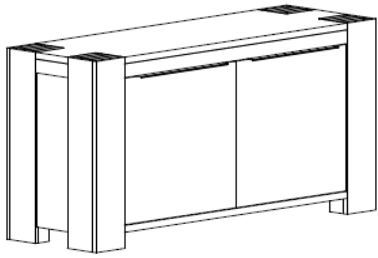

Living Oak, Wildeiche geölt

HOLZTRÄUME MASSIVHOLZMÖBEL

Programm Living oak
 lieferbar in den Oberflächen:

- natur geölt
- oliv lackiert

LIV 001
 Anrichte 2-trg.
 163 x 85 x 50 cm

LIV 002
 Anrichte 1-trg. / 3 SK
 163 x 85 x 50 cm

LIV 003
 Anrichte 2-trg. / 3 SK
 228 x 85 x 50 cm

LIV 004
 Highboard
 142 x 162 x 50 cm

LIV 005 L
 Vitrine 1-trg. Links
 80 x 193 x 50 cm

LIV 005 R
 Vitrine 1-trg. Rechts
 80 x 193 x 50 cm

LIV 006
 Vitrine 2-trg.
 113 x 193 x 50 cm

LIV 007
 TV-Tisch gross
 228 x 50 x 50 cm

LIV 008
 TV-Tisch klein
 163 x 50 x 50 cm

LIV 009
 Couchtisch
 120 x 45 x 80 cm

Beleuchtung für Glasböden
LEDBEL
 LED-Glasbodenbeleuchtung
 bestehend aus:
 2 x Leuchtleiste, 1 x Trafo
 für 2 schmale Vitrinenböden
 oder 1 breiten Boden

Ansteckplatte
 LIVASP100 100 x 50 cm
 LIVASP110 110 x 50 cm

Esstisch	
LIV 200100	200 x 100 x 76 cm
LIV 220100	220 x 100 x 76 cm
LIV 240100	240 x 100 x 76 cm
LIV 260100	260 x 100 x 76 cm
LIV 280100	280 x 100 x 76 cm
LIV 300100	300 x 100 x 76 cm
LIV 200110	200 x 110 x 76 cm
LIV 220110	220 x 110 x 76 cm
LIV 240110	240 x 110 x 76 cm
LIV 260110	260 x 110 x 76 cm
LIV 280110	280 x 110 x 76 cm
LIV 300110	300 x 110 x 76 cm