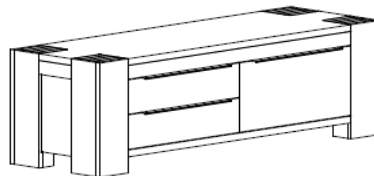

LIV 003
 Anrichte 2-trg. / 3 SK
 228 x 85 x 50 cm

LIV 004
 Highboard
 142 x 162 x 50 cm

LIV 005 L
 Vitrine 1-trg. Links
 80 x 193 x 50 cm

LIV 005 R
 Vitrine 1-trg. Rechts
 80 x 193 x 50 cm

LIV 006
 Vitrine 2-trg.
 113 x 193 x 50 cm

LIV 007
 TV-Tisch gross
 228 x 50 x 50 cm

LIV 008
 TV-Tisch klein
 163 x 50 x 50 cm

LIV 009
 Couchtisch
 120 x 45 x 80 cm

Beleuchtung für Glasböden
LEDBEL
 LED-Glasbodenbeleuchtung
 bestehend aus:
 2 x Leuchtleiste, 1 x Trafo
 für 2 schmale Vitrinenböden
 oder 1 breiten Boden

Ansteckplatte
 LIVASP100 100 x 50 cm
 LIVASP110 110 x 50 cm

Esstisch	
LIV 200100	200 x 100 x 76 cm
LIV 220100	220 x 100 x 76 cm
LIV 240100	240 x 100 x 76 cm
LIV 260100	260 x 100 x 76 cm
LIV 280100	280 x 100 x 76 cm
LIV 300100	300 x 100 x 76 cm
LIV 200110	200 x 110 x 76 cm
LIV 220110	220 x 110 x 76 cm
LIV 240110	240 x 110 x 76 cm
LIV 260110	260 x 110 x 76 cm
LIV 280110	280 x 110 x 76 cm
LIV 300110	300 x 110 x 76 cm