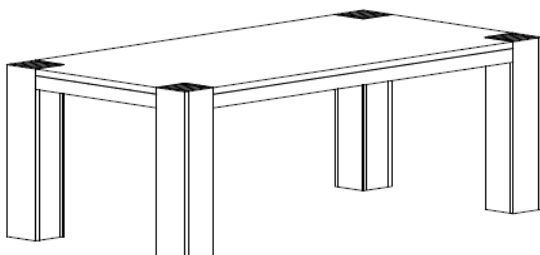

LIV 003
 Anrichte 2-trg. / 3 SK
 228 x 85 x 50 cm

LIV 004
 Highboard
 142 x 162 x 50 cm

LIV 005 L
 Vitrine 1-trg. Links
 80 x 193 x 50 cm

LIV 005 R
 Vitrine 1-trg. Rechts
 80 x 193 x 50 cm

LIV 006
 Vitrine 2-trg.
 113 x 193 x 50 cm

LIV 007
 TV-Tisch gross
 228 x 50 x 50 cm

LIV 008
 TV-Tisch klein
 163 x 50 x 50 cm

LIV 009
 Couchtisch
 120 x 45 x 80 cm

Beleuchtung für Glasböden
LEDBEL
 LED-Glasbodenbeleuchtung
 bestehend aus:
 2 x Leuchtleiste, 1 x Trafo
 für 2 schmale Vitrinenböden
 oder 1 breiten Boden

Ansteckplatte
 LIVASP100 100 x 50 cm
 LIVASP110 110 x 50 cm

Esstisch	
LIV 200100	200 x 100 x 76 cm
LIV 220100	220 x 100 x 76 cm
LIV 240100	240 x 100 x 76 cm
LIV 260100	260 x 100 x 76 cm
LIV 280100	280 x 100 x 76 cm
LIV 300100	300 x 100 x 76 cm
LIV 200110	200 x 110 x 76 cm
LIV 220110	220 x 110 x 76 cm
LIV 240110	240 x 110 x 76 cm
LIV 260110	260 x 110 x 76 cm
LIV 280110	280 x 110 x 76 cm
LIV 300110	300 x 110 x 76 cm