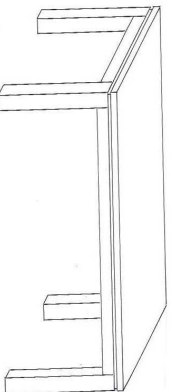

TARGA
by SIT

TARGA

by SIT

TARGA

by SIT

**Sideboard
4513-01**
187 x 45 x 85 cm

Highboard 4502-01
187 x 45 x 124 cm
**2er Set
Glaskantenbel.**
1003-00
m. Trafo f. bis zu 3 Leuchten

Zusatzleuchte 1005-00

Vitrine 4514-01
120 x 40 x 201 cm
**2er Set
Glaskantenbeleuchtung
1003-00**
m. Trafo für bis zu 3 Leuchten

Vitrine
79 x 40 x 201 cm
4505-01 Linksanschlag
4506-01 Rechtsanschlag
**2er Set
Glaskantenbeleuchtung
1003-00**
m. Trafo für bis zu 3 Leuchten

Highboard
79 x 40 x 162 cm
4548-01
Linksanschlag
4549-01
Rechtsanschlag

Highboard 4545-01
120 x 40 x 162 cm
**2er Set
Glaskantenbeleuchtung
1003-00**
m. Trafo für bis zu 3 Leuchten

Lowboard
4520-01
133 x 40 x 37 cm
**2er Set
Glaskantenbeleuchtung
1003-00**
m. Trafo für bis zu 3 Leuchten

Lowboard
4521-01
187 x 40 x 37 cr
**2er Set
Glaskantenbeleuchtung
1003-00**
m. Trafo für bis zu 3 Leuchten

Tisch
4518-01
180 x 90 x 78 cm
**Ausziehtisch
4519-01**
180/225/270x90x78 cm

Stuhl 2420-30
Gestell Edelstahl
Sitz und Rücken gepolstert
mit Griff im Rücken
60 x 46 x 92,5 cm