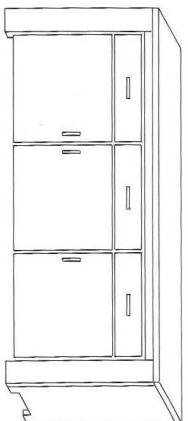

TARGA
by SIT

TARGA

by SIT

TARGA

by SIT

**Sideboard
4513-01**
187 x 45 x 85 cm

Highboard 4502-01
187 x 45 x 124 cm
**2er Set
Glaskantenbel.**
1003-00
m. Trafo f. bis zu 3 Leuchten

Zusatzleuchte 1005-00

Vitrine 4514-01
120 x 40 x 201 cm
**2er Set
Glaskantenbeleuchtung
1003-00**
m. Trafo für bis zu 3 Leuchten

Vitrine
79 x 40 x 201 cm
4505-01 Linksanschlag
4506-01 Rechtsanschlag
**2er Set
Glaskantenbeleuchtung
1003-00**
m. Trafo für bis zu 3 Leuchten

Highboard
79 x 40 x 162 cm
4548-01
Linksanschlag
4549-01
Rechtsanschlag

Highboard 4545-01
120 x 40 x 162 cm
**2er Set
Glaskantenbeleuchtung
1003-00**
m. Trafo für bis zu 3 Leuchten

Lowboard
4520-01
133 x 40 x 37 cm
**2er Set
Glaskantenbeleuchtung
1003-00**
m. Trafo für bis zu 3 Leuchten

Lowboard
4521-01
187 x 40 x 37 cr
**2er Set
Glaskantenbeleuchtung
1003-00**
m. Trafo für bis zu 3 Leuchten

Tisch
4518-01
180 x 90 x 78 cm
**Ausziehtisch
4519-01**
180/225/270x90x78 cm

Stuhl 2420-30
Gestell Edelstahl
Sitz und Rücken gepolstert
mit Griff im Rücken
60 x 46 x 92,5 cm