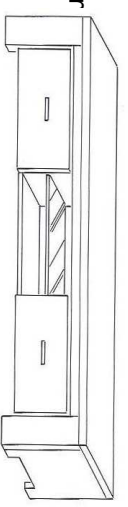

TARGA
by SIT

TARGA

by SIT

TARGA

by SIT

**Sideboard
4513-01**
187 x 45 x 85 cm

Highboard 4502-01
187 x 45 x 124 cm
**2er Set
Glaskantenbel.**
1003-00
m. Trafo f. bis zu 3 Leuchten

Zusatzleuchte 1005-00

Vitrine 4514-01
120 x 40 x 201 cm
**2er Set
Glaskantenbeleuchtung
1003-00**
m. Trafo für bis zu 3 Leuchten

Vitrine
79 x 40 x 201 cm
4505-01 Linksanschlag
4506-01 Rechtsanschlag
**2er Set
Glaskantenbeleuchtung
1003-00**
m. Trafo für bis zu 3 Leuchten

Highboard
79 x 40 x 162 cm
4548-01
Linksanschlag
4549-01
Rechtsanschlag

Highboard 4545-01
120 x 40 x 162 cm
**2er Set
Glaskantenbeleuchtung
1003-00**
m. Trafo für bis zu 3 Leuchten

Lowboard
4520-01
133 x 40 x 37 cm
**2er Set
Glaskantenbeleuchtung
1003-00**
m. Trafo für bis zu 3 Leuchten

Lowboard
4521-01
187 x 40 x 37 cr
**2er Set
Glaskantenbeleuchtung
1003-00**
m. Trafo für bis zu 3 Leuchten

Tisch
4518-01
180 x 90 x 78 cm
**Ausziehtisch
4519-01**
180/225/270x90x78 cm

Stuhl 2420-30
Gestell Edelstahl
Sitz und Rücken gepolstert
mit Griff im Rücken
60 x 46 x 92,5 cm