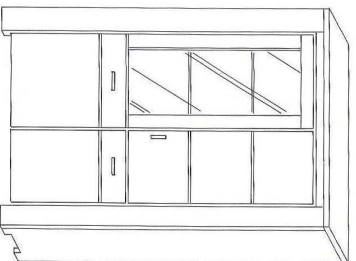

TARGA
by SIT

TARGA

by SIT

TARGA

by SIT

**Sideboard
4513-01**
187 x 45 x 85 cm

Highboard 4502-01
187 x 45 x 124 cm
**2er Set
Glaskantenbel.**
1003-00
m. Trafo f. bis zu 3 Leuchten

Zusatzleuchte 1005-00

Vitrine 4514-01
120 x 40 x 201 cm
**2er Set
Glaskantenbeleuchtung
1003-00**
m. Trafo für bis zu 3 Leuchten

Vitrine
79 x 40 x 201 cm
4505-01 Linksanschlag
4506-01 Rechtsanschlag
**2er Set
Glaskantenbeleuchtung
1003-00**
m. Trafo für bis zu 3 Leuchten

Highboard
79 x 40 x 162 cm
4548-01
Linksanschlag
4549-01
Rechtsanschlag

Highboard 4545-01
120 x 40 x 162 cm
**2er Set
Glaskantenbeleuchtung
1003-00**
m. Trafo für bis zu 3 Leuchten

Lowboard
4520-01
133 x 40 x 37 cm
**2er Set
Glaskantenbeleuchtung
1003-00**
m. Trafo für bis zu 3 Leuchten