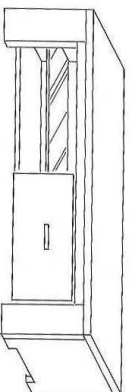

TARGA
by SIT

TARGA

by SIT

TARGA

by SIT

**Sideboard
4513-01**
187 x 45 x 85 cm

Highboard 4502-01
187 x 45 x 124 cm
**2er Set
Glaskantenbel.**
1003-00
m. Trafo f. bis zu 3 Leuchten

Zusatzleuchte 1005-00

Vitrine 4514-01
120 x 40 x 201 cm
**2er Set
Glaskantenbeleuchtung
1003-00**
m. Trafo für bis zu 3 Leuchten

Vitrine
79 x 40 x 201 cm
4505-01 Linksanschlag
4506-01 Rechtsanschlag
**2er Set
Glaskantenbeleuchtung
1003-00**
m. Trafo für bis zu 3 Leuchten

Highboard
79 x 40 x 162 cm
4548-01
Linksanschlag
4549-01
Rechtsanschlag

Highboard 4545-01
120 x 40 x 162 cm
**2er Set
Glaskantenbeleuchtung
1003-00**
m. Trafo für bis zu 3 Leuchten

Lowboard
4520-01
133 x 40 x 37 cm
**2er Set
Glaskantenbeleuchtung
1003-00**
m. Trafo für bis zu 3 Leuchten

Lowboard
4521-01
187 x 40 x 37 cr
**2er Set
Glaskantenbeleuchtung
1003-00**
m. Trafo für bis zu 3 Leuchten

Tisch
4518-01
180 x 90 x 78 cm
**Ausziehtisch
4519-01**
180/225/270x90x78 cm

Stuhl 2420-30
Gestell Edelstahl
Sitz und Rücken gepolstert
mit Griff im Rücken
60 x 46 x 92,5 cm