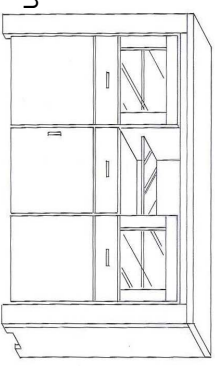

TARGA
by SIT

TARGA

by SIT

TARGA

by SIT

**Sideboard
4513-01**
187 x 45 x 85 cm

Highboard 4502-01
187 x 45 x 124 cm
**2er Set
Glaskantenbel.**
1003-00
m. Trafo f. bis zu 3 Leuchten

Zusatzleuchte 1005-00

Vitrine 4514-01
120 x 40 x 201 cm
**2er Set
Glaskantenbeleuchtung
1003-00**
m. Trafo für bis zu 3 Leuchten

Vitrine
79 x 40 x 201 cm
4505-01 Linksanschlag
4506-01 Rechtsanschlag
**2er Set
Glaskantenbeleuchtung
1003-00**
m. Trafo für bis zu 3 Leuchten

Highboard
79 x 40 x 162 cm
4548-01
Linksanschlag
4549-01
Rechtsanschlag

Highboard 4545-01
120 x 40 x 162 cm
**2er Set
Glaskantenbeleuchtung
1003-00**
m. Trafo für bis zu 3 Leuchten

Lowboard
4520-01
133 x 40 x 37 cm
**2er Set
Glaskantenbeleuchtung
1003-00**
m. Trafo für bis zu 3 Leuchten

Lowboard
4521-01
187 x 40 x 37 cr
**2er Set
Glaskantenbeleuchtung
1003-00**
m. Trafo für bis zu 3 Leuchten

Tisch
4518-01
180 x 90 x 78 cm
**Ausziehtisch
4519-01**
180/225/270x90x78 cm

Stuhl 2420-30
Gestell Edelstahl
Sitz und Rücken gepolstert
mit Griff im Rücken
60 x 46 x 92,5 cm