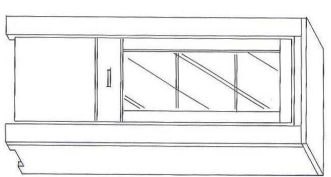

TARGA
by SIT

TARGA

by SIT

TARGA

by SIT

**Sideboard
4513-01**
187 x 45 x 85 cm

Highboard 4502-01
187 x 45 x 124 cm
**2er Set
Glaskantenbel.**
1003-00
m. Trafo f. bis zu 3 Leuchten

Zusatzleuchte 1005-00

Vitrine 4514-01
120 x 40 x 201 cm
**2er Set
Glaskantenbeleuchtung
1003-00**
m. Trafo für bis zu 3 Leuchten

Vitrine
79 x 40 x 201 cm
4505-01 Linksanschlag
4506-01 Rechtsanschlag
**2er Set
Glaskantenbeleuchtung
1003-00**
m. Trafo für bis zu 3 Leuchten

Highboard
79 x 40 x 162 cm
4548-01
Linksanschlag
4549-01
Rechtsanschlag

Highboard 4545-01
120 x 40 x 162 cm
**2er Set
Glaskantenbeleuchtung
1003-00**
m. Trafo für bis zu 3 Leuchten

Lowboard
4520-01
133 x 40 x 37 cm
**2er Set
Glaskantenbeleuchtung
1003-00**
m. Trafo für bis zu 3 Leuchten