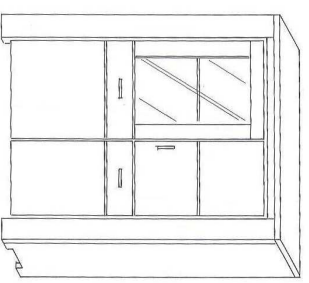

TARGA
by SIT

TARGA

by SIT

TARGA

by SIT

**Sideboard
4513-01**
187 x 45 x 85 cm

Highboard 4502-01
187 x 45 x 124 cm
**2er Set
Glaskantenbel.**
1003-00
m. Trafo f. bis zu 3 Leuchten

Zusatzleuchte 1005-00

Vitrine 4514-01
120 x 40 x 201 cm
**2er Set
Glaskantenbeleuchtung
1003-00**
m. Trafo für bis zu 3 Leuchten

Vitrine
79 x 40 x 201 cm
4505-01 Linksanschlag
4506-01 Rechtsanschlag
**2er Set
Glaskantenbeleuchtung
1003-00**
m. Trafo für bis zu 3 Leuchten

Highboard
79 x 40 x 162 cm
4548-01
Linksanschlag
4549-01
Rechtsanschlag

Highboard 4545-01
120 x 40 x 162 cm
**2er Set
Glaskantenbeleuchtung
1003-00**
m. Trafo für bis zu 3 Leuchten

Lowboard
4520-01
133 x 40 x 37 cm
**2er Set
Glaskantenbeleuchtung
1003-00**
m. Trafo für bis zu 3 Leuchten