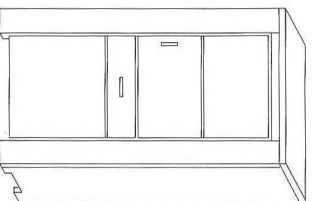

TARGA
by SIT

TARGA

by SIT

TARGA

by SIT

**Sideboard
4513-01**
187 x 45 x 85 cm

Highboard 4502-01
187 x 45 x 124 cm
**2er Set
Glaskantenbel.**
1003-00
m. Trafo f. bis zu 3 Leuchten

Zusatzleuchte 1005-00

Vitrine 4514-01
120 x 40 x 201 cm
**2er Set
Glaskantenbeleuchtung
1003-00**
m. Trafo für bis zu 3 Leuchten

Vitrine
79 x 40 x 201 cm
4505-01 Linksanschlag
4506-01 Rechtsanschlag
**2er Set
Glaskantenbeleuchtung
1003-00**
m. Trafo für bis zu 3 Leuchten

Highboard
79 x 40 x 162 cm
4548-01
Linksanschlag
4549-01
Rechtsanschlag

Highboard 4545-01
120 x 40 x 162 cm
**2er Set
Glaskantenbeleuchtung
1003-00**
m. Trafo für bis zu 3 Leuchten

Lowboard
4520-01
133 x 40 x 37 cm
**2er Set
Glaskantenbeleuchtung
1003-00**
m. Trafo für bis zu 3 Leuchten