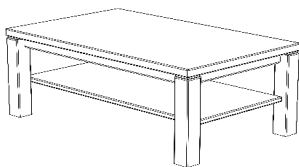

Couhtisch Gotland

Top: 40 mm
Pfosten: 80 mm

GD659-20	120 x 74 x 48	gebeizt - geoeelt	2	291,00
GD659-10		natur lackiert		305,00
GD659-30		A53, Provance		326,00
GD659-40		B16, weiss		326,00

GD628-20	120 x 74 x 48	gebeizt - geoeelt	2	263,00