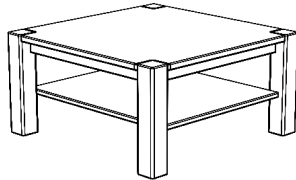

**Couhtisch Guldborg
Ecktisch 90**

Top: 30 mm
Pfosten: 90 mm

GD691-20	90 x 90 x 48	gebeizt - geoelt	2	284,00
GD691-10		natur lackiert		299,00
GD691-30		A53, Provance		318,00
GD691-40		B16, weiss		318,00