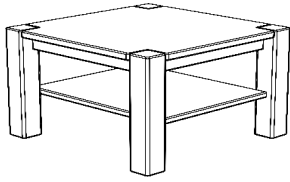

**Couhtisch Guldborg
Ecktisch 74**

Top: 30 mm
Pfosten: 90 mm

GD690-20	74 x 74 x 48	gebeizt - geoelt	2	207,00
GD690-10		natur lackiert		217,00
GD690-30		A53, Provance		232,00
GD690-40		B16, weiss		232,00