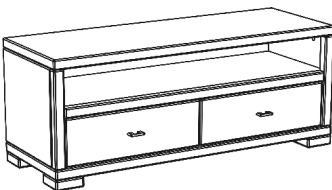

Plasma Tv Unterteil

2 Schübe
1 Fach

TV111-20	120 x 43 x 51	gebeizt - geoelt	1	393,00
TV111-10		natur lackiert		413,00
TV111-30		A53, Provance		439,00
TV111-40		B16, weiss		439,00
TV111-40/30		weiss / provance		439,00