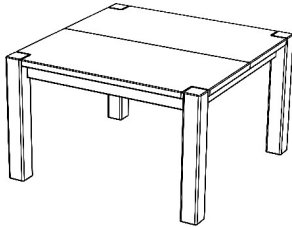

Esstisch Guldborg
120 x 120 m/ELP

Tischplatte: 40 mm
Beine: 100 x 100

GD652-20	120 x 120 x 75	gebeizt - geoelt	2	416,00
GD652-10		natur lackiert		437,00
GD652-30		A53, Provance		466,00
GD652-40		B16, weiss		466,00
GD652-40/30		weiss / provance		466,00