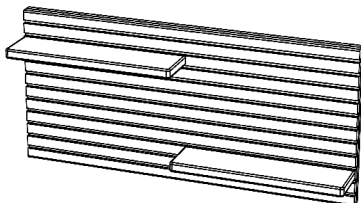

CD Wandpanel Guldborg

NEU

PL142-20	120 x 19 x 51	gebeizt - geoelt	1	136,00
PL142-10		natur lackiert		142,00
PL142-30		A53, Provance		153,00
PL142-40		B16, weiss		153,00
PL142-40/30		weiss / provance		153,00