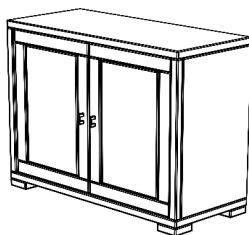

Kommode Guldborg 2 trg.

2 Holztüren
4 Holzböden

neu

KM501-20	109 x 47 x 92	gebeizt - geoelt	1	311,00
KM501-10		natur lackiert		326,00
KM501-30		A53, Provance		349,00
KM501-40		B16, weiss		349,00
KM501-40/30		weiss / provance		349,00