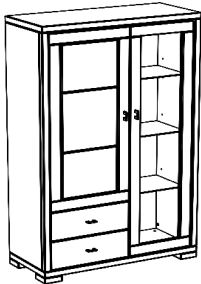

Highboardvitrine 1

1 Holztür
1 Glastür
2 Schübe
3 Glasböden
2 Holzböden

SK243-20	100 x 43 x 166	gebeizt - geölt	2	612,00
SK243-10		natur lackiert		643,00
SK243-30		A53, Provance		686,00
SK243-40		B16, weiss		686,00
SK243-40/30				686,00