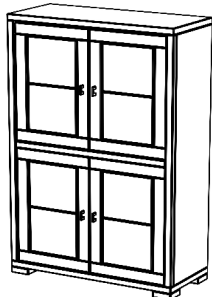

Highboardvitrine 1

1 Holztür
1 Glastür
2 Schübe
3 Glasböden
2 Holzböden

SK243-20	100 x 43 x 166	gebeizt - geölt	2	612,00
SK243-10		natur lackiert		643,00
SK243-30		A53, Provance		686,00
SK243-40		B16, weiss		686,00
SK243-40/30				686,00

Highboardvitrine 2

2 Holztür
2 Glastür
2 Glasboden
2 Holzböden

V125-20	100 x 43 x 166	gebeizt - geölt	2	548,00
V125-10		natur lackiert		575,00
V125-30		A53, Provance		612,00
V125-40		B16, weiss		612,00
V125-40/30		weiss / provance		612,00