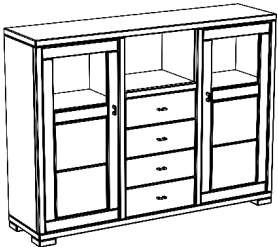

Vitrine Guldborg klein mit Holztür

1 Holztür
2 Schübe
2 Holzböden

Neu

SK400-20	59 x 43 x 166	gebeizt - geölt	2	458,00
SK400-10		natur lackiert		481,00
SK400-30		A53, Provance		512,00
SK400-40		B16, weiss		512,00
SK400-40/30		weiss / provance		512,00

Vitrine Guldborg klein mit Glastür

1 Glastür
2 Schübe
2 Glasböden

neu

SK401-20	59 x 43 x 166	gebeizt - geölt	2	437,00
SK401-10		natur lackiert		458,00
SK401-30		A53, Provance		489,00
SK401-40		B16, weiss		489,00
SK401-40/30		weiss / provance		489,00