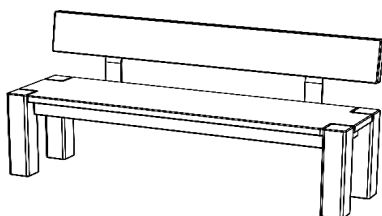

Bank Guldborg 140
m/Ruecklehne

NEU

SL89-20	140 x 47 x 86	gebeizt - geoeolt	2	291,00
SL89-10		natur lackiert		305,00
SL89-30		A53, Provance		328,00
SL89-40		B16, weiss		328,00
SL89-40/30		weiss / provance		328,00

Bank 160
Platte 40 mm

SL26-20	160 x 43 x 48	gebeizt - geoeolt	2	178,00
SL26-10		natur lackiert		187,00
SL26-30		A53, Provance		199,00
SL26-40		B16, weiss		199,00
SL26-40/30		weiss / provance		199,00

Bank Guldborg 160
m/Ruecklehne

NEU

SL87-20	160 x 47 x 86	gebeizt - geoeolt	2	297,00
SL87-10		natur lackiert		311,00
SL87-30		A53, Provance		332,00
SL87-40		B16, weiss		332,00
SL87-40/30		weiss / provance		332,00

Bank 180
Platte 40 mm

SL42-20	180 x 43 x 48	gebeizt - geoeolt	2	188,00
SL42-10		natur lackiert		198,00
SL42-30		A53, Provance		211,00
SL42-40		B16, weiss		211,00
SL42-40/30		weiss / provance		211,00

0,00