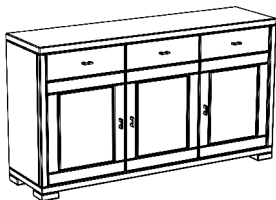

Kommode 3 trg.

3 Holztüren
3 Schübe

KM410-20	160 x 43 x 89	gebeizt - geoelt	2	612,00
KM410-10		natur lackiert		643,00
KM410-30		A53, Provance		686,00
KM410-40		B16, weiss		686,00
KM410-40/30		weiss / provance		686,00