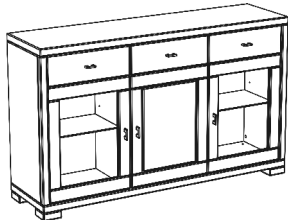

Kommode 3 trg.

1 Holztür
2 Glastüren
3 Schübe

KM392-20	160 x 43 x 89	gebeizt - geoelt	2	612,00
KM392-10		natur lackiert		643,00
KM392-30		A53, Provance		686,00
KM392-40		B16, weiss		686,00
KM392-40/30		weiss / provance		686,00