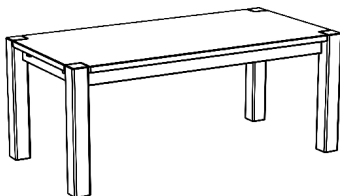

Esstisch 180

Pfosten 100 mm

GD602-20	180 x 90 x 75	gebeizt - geoelt	2	372,00
GD602-10		natur lackiert		391,00
GD602-30		A53, Provance		416,00
GD602-40		B16, weiss		416,00
GD602-40/30		weiss / provance		416,00