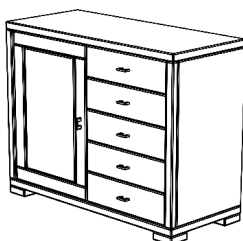

Kommode Guldborg m/1 Tuer & 5 Schüben

2 Holztüren
5 Schübe
2 Holzböden

neu

KM503-20	109 x 47 x 92	gebeizt - geoelt	1	437,00
KM503-10		natur lackiert		458,00
KM503-30		A53, Provance		489,00
KM503-40		B16, weiss		489,00
KM502-40/30		weiss / provance		489,00