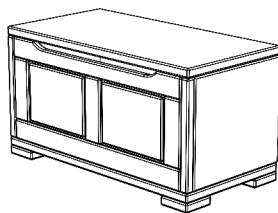

Wandregal

PL82-20	100 x 21 x 13	gebeizt - geölt	1	69,00
PL82-10		natur lackiert		72,00
PL82-30		A53, Provance		77,00
PL82-40		B16, weiss		77,00
PL82-40/30		weiss / provance		77,00

Standregal

PL81-20	53 x 39 x 178	gebeizt - geölt	1	207,00
PL81-10		natur lackiert		217,00
PL81-30		A53, Provance		232,00
PL81-40		B16, weiss		232,00
PL81-40/30		weiss / provance		232,00

Deckeltruhe Guldborg klein

Deckel mit Stoßdämpfer

Neu

LD8-20	84 x 43 x 45	gebeizt - geölt	1	186,00
LD8-10		natur lackiert		194,00
LD8-30		A53, Provance		190,00
LD8-40		B16, weiss		190,00
LD8-40/30		weiss / provance		190,00