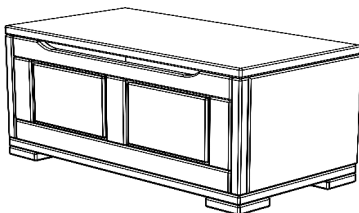

Deckeltruhe Guldborg gross

Deckel mit Stoßdämpfer

Neu

LD9-20	120 x 43 x 45	gebeizt - geölt	1	226,00
LD9-10		natur lackiert		236,00
LD9-30		A53, Provance		253,00
LD9-40		B16, weiss		253,00
LD9-40/30		weiss / provance		253,00