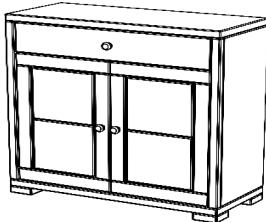

Kommode

2 Holztür
1 Schübe
1 E-Boden

KM395-20	100 x 43 x 104	gebeizt - geölt	1	272,00
KM395-10		natur lackiert		285,00
KM395-30		A53, Provance		305,00
KM395-40		B16, weiss		305,00