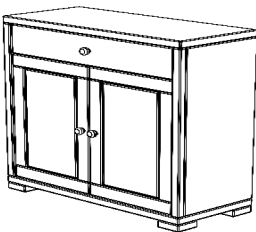

Nachttisch 2er

NS59-20	45 x 39 x 39	gebeizt - geölt	1	102,00
NS59-10		natur lackiert		108,00
NS59-30		A53, Provance		115,00
NS59-40		B16, weiss		115,00

Kommode

2 Holztür
1 Schübe
1 E-Boden

KM395-20	100 x 43 x 104	gebeizt - geölt	1	272,00
KM395-10		natur lackiert		285,00
KM395-30		A53, Provance		305,00
KM395-40		B16, weiss		305,00