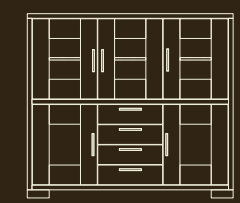

# Vermont

Rosenholz massiv kirschbaumfarbig

Sideboard VER002  
ca. B178 x H85 x T45 cm

Esstisch VER014  
ca. B175 x H76 x T90 cm

Stuhl VER016  
ca. B46 x H92 x T48 cm

Highboard VER008  
ca. B178 x H159 x T45 cm

# Vermont

Rosenholz massiv kirschbaumfarbig

Vitrine links VER006  
ca. B65 x H205 x T40 cm

TV-Panel  
VER011  
ca. B120 x H135  
x T25 cm

TV-Tisch VER010  
ca. B175 x H50 x T55 cm

Vitrine rechts VER066  
ca. B65 x H205 x T40 cm